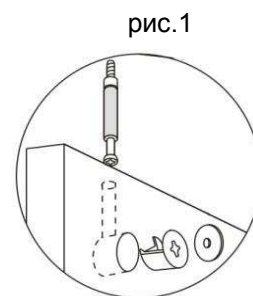

Схема сборки

Пр.СП-18 Стол для переговоров 1800x900x750

| № | Наименование | кол-во | длина | ширина | толщина |
|----|-----------------------------------|--------|-------|--------|---------|
| 1 | столешница МДФ | 1 | 1800 | 900 | 32 |
| 2 | бок | 2 | 708 | 386 | 32 |
| 3 | бок | 2 | 708 | 350 | 32 |
| 10 | минификс (болт, корпус, заглушка) | 12 | | | |
| 11 | шкант | 6 | | | |
| 12 | подпятник регулируемый | 8 | | | |