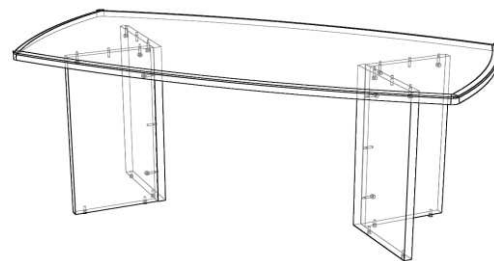

Схема сборки

Пр.СП-18 Стол для переговоров 1800x900x750

| № | Наименование | кол-во | длина | ширина | толщина |
|----|-----------------------------------|--------|-------|--------|---------|
| 1 | столешница МДФ | 1 | 1800 | 900 | 32 |
| 2 | бок | 2 | 708 | 386 | 32 |
| 3 | бок | 2 | 708 | 350 | 32 |
| 10 | минификс (болт, корпус, заглушка) | 12 | | | |
| 11 | шкант | 6 | | | |
| 12 | подпятник регулируемый | 8 | | | |